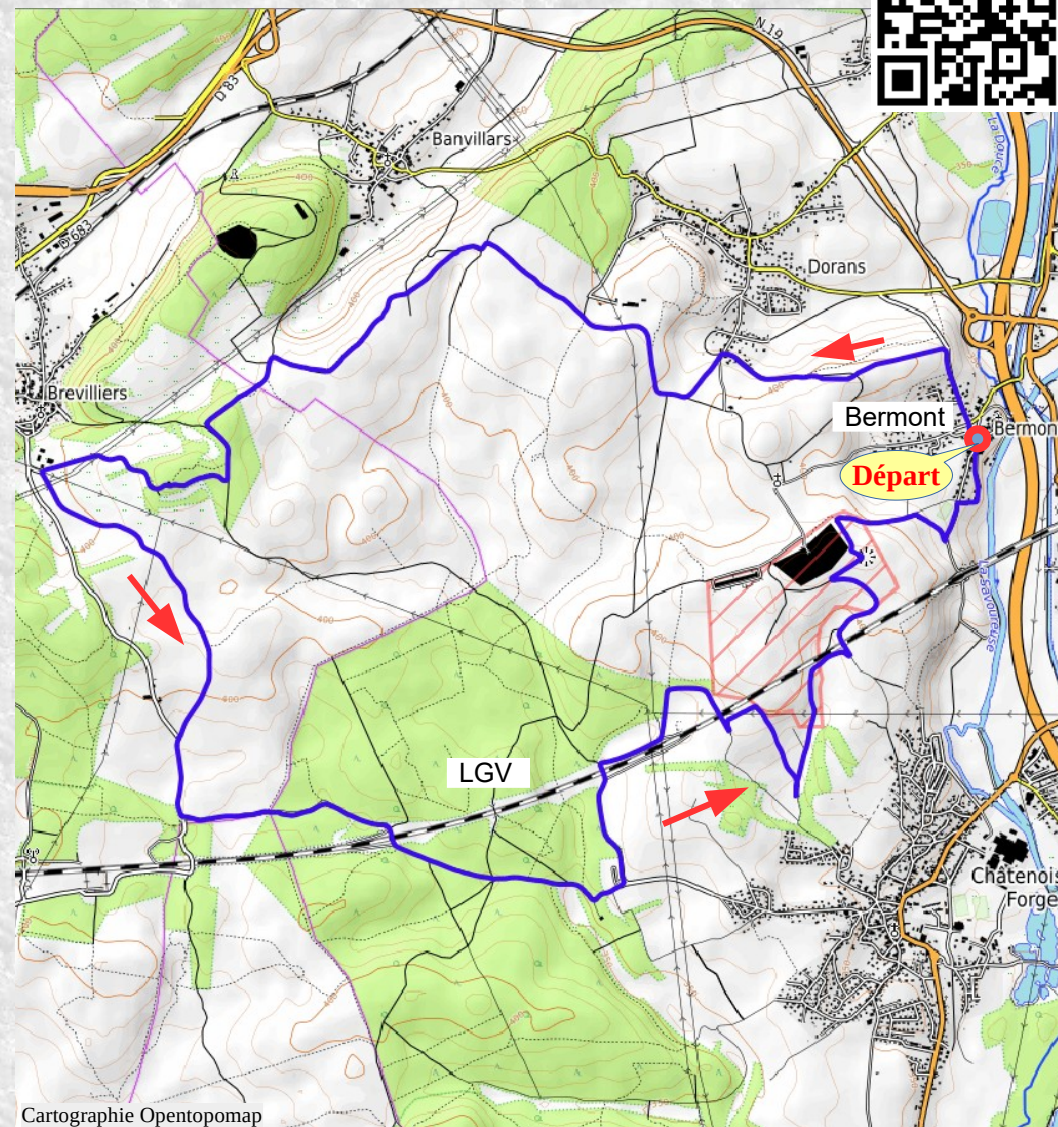

Circuit VTT N°6 : Boucle de la LGV

Distance : 17 km Dénivelé : + 240 m

Difficulté : Bleu

6

Photo CBL

Départ : Place du Village

Latitude : 47.579743

Longitude : 6.854309

Bermont

Domaine VTT :

GRAND BELFORT

Télécharger les parcours :

vtt90.fr

Imprimé avec le soutien du Département