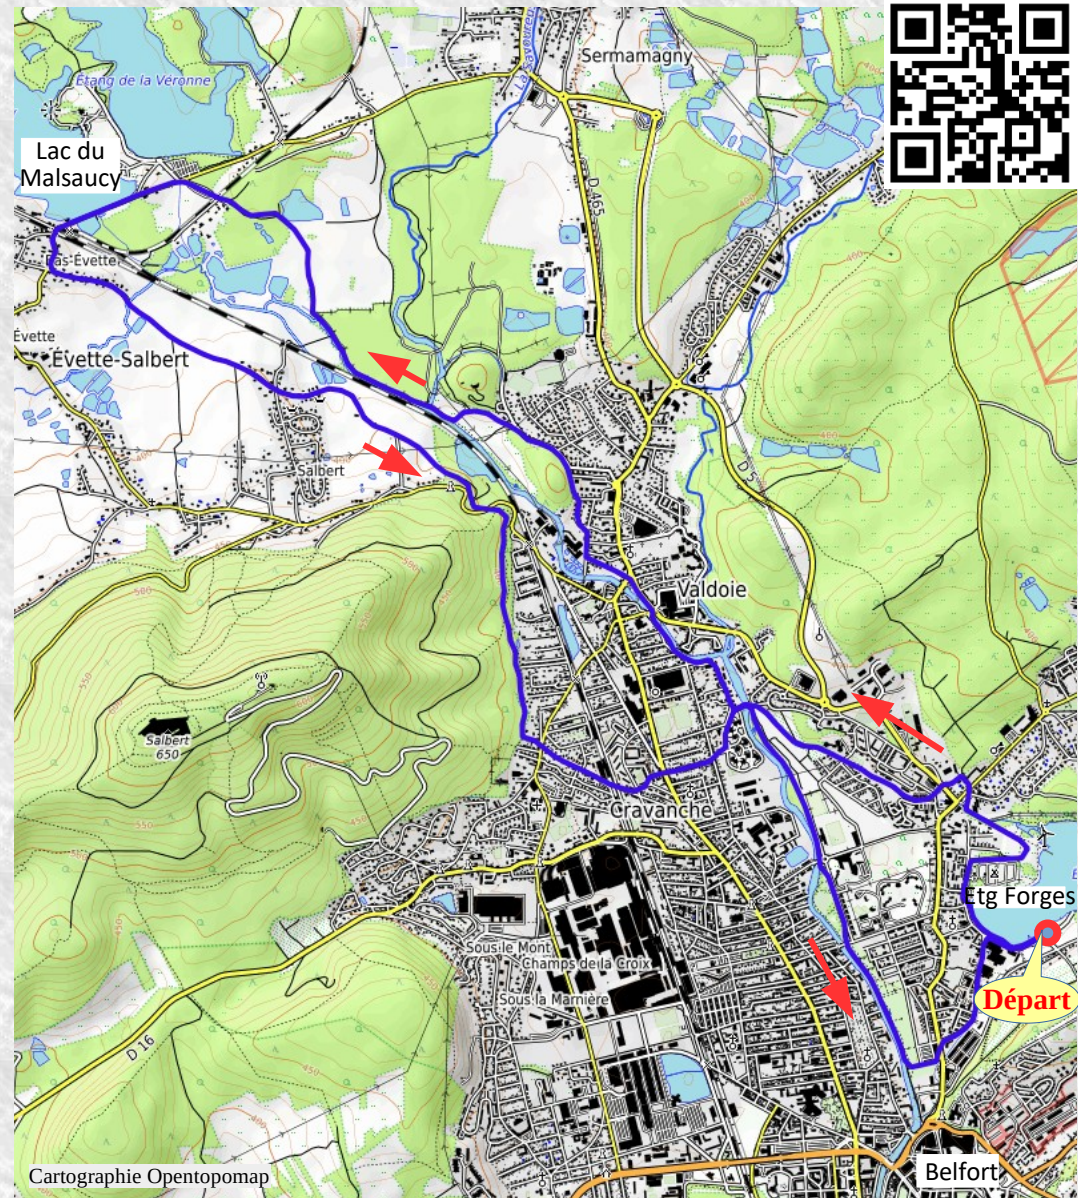

Circuit VTT N°11 : Lac du Malsaucy

11

Distance : 16 km Dénivelé : + 80 m

Difficulté : Vert

Photo CBL

Départ : Base Nautique Etang des Forges

Latitude : 47.651184

Longitude : 6.870305

Belfort

Domaine VTT :

GRAND BELFORT

Télécharger les parcours :

vtt90.fr

Imprimé avec le soutien du Département