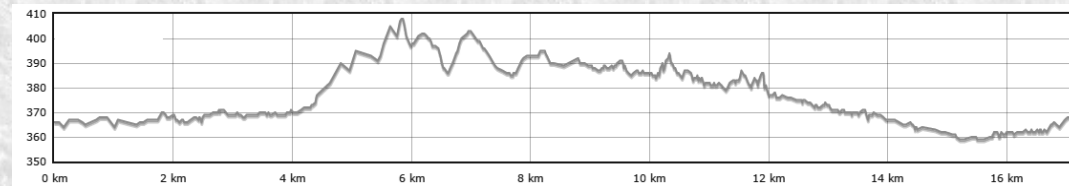

Imprimé avec le soutien du Département